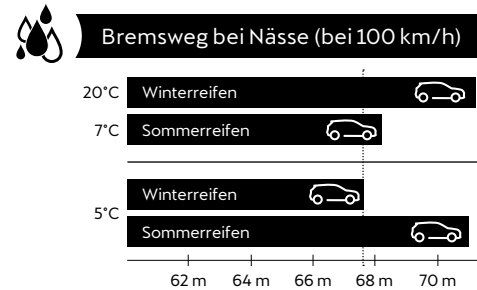

A-6322 Kirchbichl
Berglstrasse 2
Telefon +43 5332 72703
www.automuehlbacher.at

Symbolfotos. Sonderausstattungen und Zubehör können relevante Fahrzeugparameter, wie z.B. Gewicht, Rollwiderstand und Aerodynamik verändern und abweichende Verbrauchswerte und CO₂-Emissionen zur Folge haben. Alle Preise in diesem Folder sind unverb. nicht kartellierte Richtpreise inkl. MwSt. in Euro und verstehen sich – sofern nicht anders angegeben – exklusive Montage-, Installations- und Lackierkosten sowie Einbaumaterialien. Statt-Preise sind bisher gültige Verkaufspreise. Teile-, Zubehör- und Accessoires-Angebote gültig bis 31.12.2024 und solange der Vorrat reicht. Änderungen, Satz- und Druckfehler vorbehalten. Herausgeber: Porsche Austria GmbH & Co OG, Louise-Piëch-Straße 2, 5020 Salzburg. Unsere Umwelt ist uns wichtig! Dieser Folder wurde besonders umweltfreundlich und ressourcenschonend bei Samson Druck GmbH hergestellt. Das Papier stammt aus nachhaltiger Waldwirtschaft, für die Druckproduktion wurden 100% ÖKO-Strom und reine Pflanzenölfarbe verwendet.