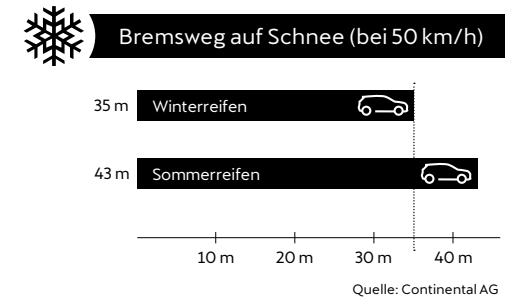

A-6322 Kirchbichl
Berglstrasse 2
Telefon +43 5332 72703
www.automuehlbacher.at

Symbolfotos. Sonderausstattungen und Zubehör können relevante Fahrzeugparameter, wie z.B. Gewicht, Rollwiderstand und Aerodynamik verändern und abweichende Verbrauchswerte und CO₂-Emissionen zur Folge haben. Alle Preise in diesem Folder sind unverb. nicht kartellierte Richtpreise inkl. MwSt. in Euro und verstehen sich – sofern nicht anders angegeben – exklusive Montage-, Installations- und Lackierkosten sowie Einbaumaterialien. Statt-Preise sind bisher gültige Verkaufspreise. Teile-, Zubehör- und Accessoires-Angebote gültig bis 31.12.2024 und solange der Vorrat reicht. Änderungen, Satz- und Druckfehler vorbehalten. Herausgeber: Porsche Austria GmbH & Co OG, Louise-Piëch-Straße 2, 5020 Salzburg. Unsere Umwelt ist uns wichtig! Dieser Folder wurde besonders umweltfreundlich und ressourcenschonend bei Samson Druck GmbH hergestellt. Das Papier stammt aus nachhaltiger Waldwirtschaft, für die Druckproduktion wurden 100% ÖKO-Strom und reine Pflanzenölfarbe verwendet.