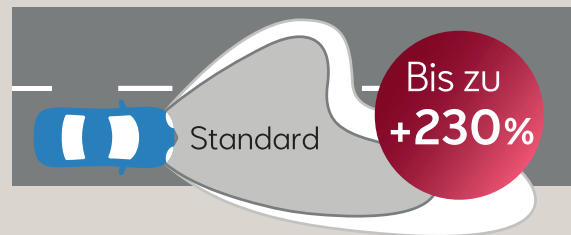

Scheibenreiniger-Fertigmischung

Der Allrounder für das ganze Jahr. Starke Reinigungskraft, schnelle Schlierenbeseitigung. Absolut lack- und kunststoffverträglich. Frostsicher bis -20°C, Inhalt: 4 Liter;

€ 9,96

SEAT Original Wischerblätter

Unsere millimetergenau angepassten Wischerblätter sorgen für einwandfreie Sicht. Vor allem im Winter werden Wischerblätter vom Wetter, Eis und Schnee stark beansprucht. Sobald diese Schlieren auf den Scheiben hinterlassen, sollten sie ersetzt werden.

Zum Beispiel SEAT Vorteilspaket* für Ateca, Bj. 16-20 statt ab € 55,- **ab € 42,-**

*Weitere Vorteilspakete für Fahrzeuge älter als 4 Jahre unter seat.at/vorteilspakete

Qualityparts H4/H7/W5W

Zusätzlich im Sortiment von Philips H4/H7 LED Lampen mit Straßenzulassung für Österreich und Deutschland*, sind nun auch W5W Lampen verfügbar.

- Bis zu 230% helleres Licht als Standard Halogenlampen
- Lebensdauer 6x länger als Standard Halogenlampen
- 2 Jahre Garantie

Lampen-Set H4-LED

Zum Beispiel für SEAT Ibiza Typ 6JN (BJ.12-16)

€ 144,-

Bei manchen Modellen ist ein Adapter erforderlich. Dieser ist ab € 14,40 erhältlich.

*Nur für ausgewählte Modelle in AT & DE zugelassen (Püfung über QR-Code). Auch Auslandsreisen sind zugelassen. Voraussetzung ist die Fahrzeugzulassung in AT & DE. (Ausnahme Linksverkehr zb. GB).

Weitere Informationen bei deinem SEAT Service-Berater.

Steinschlag auf der Windschutzscheibe?

Bei unreparierten Glasschäden können durch das Eindringen von Feuchtigkeit und thermischer Belastung schnell Risse entstehen, die sich rasch vergrößern und irreparabel werden. Meist verzichten Versicherungen (Kasko) auf den Selbstbehalt.